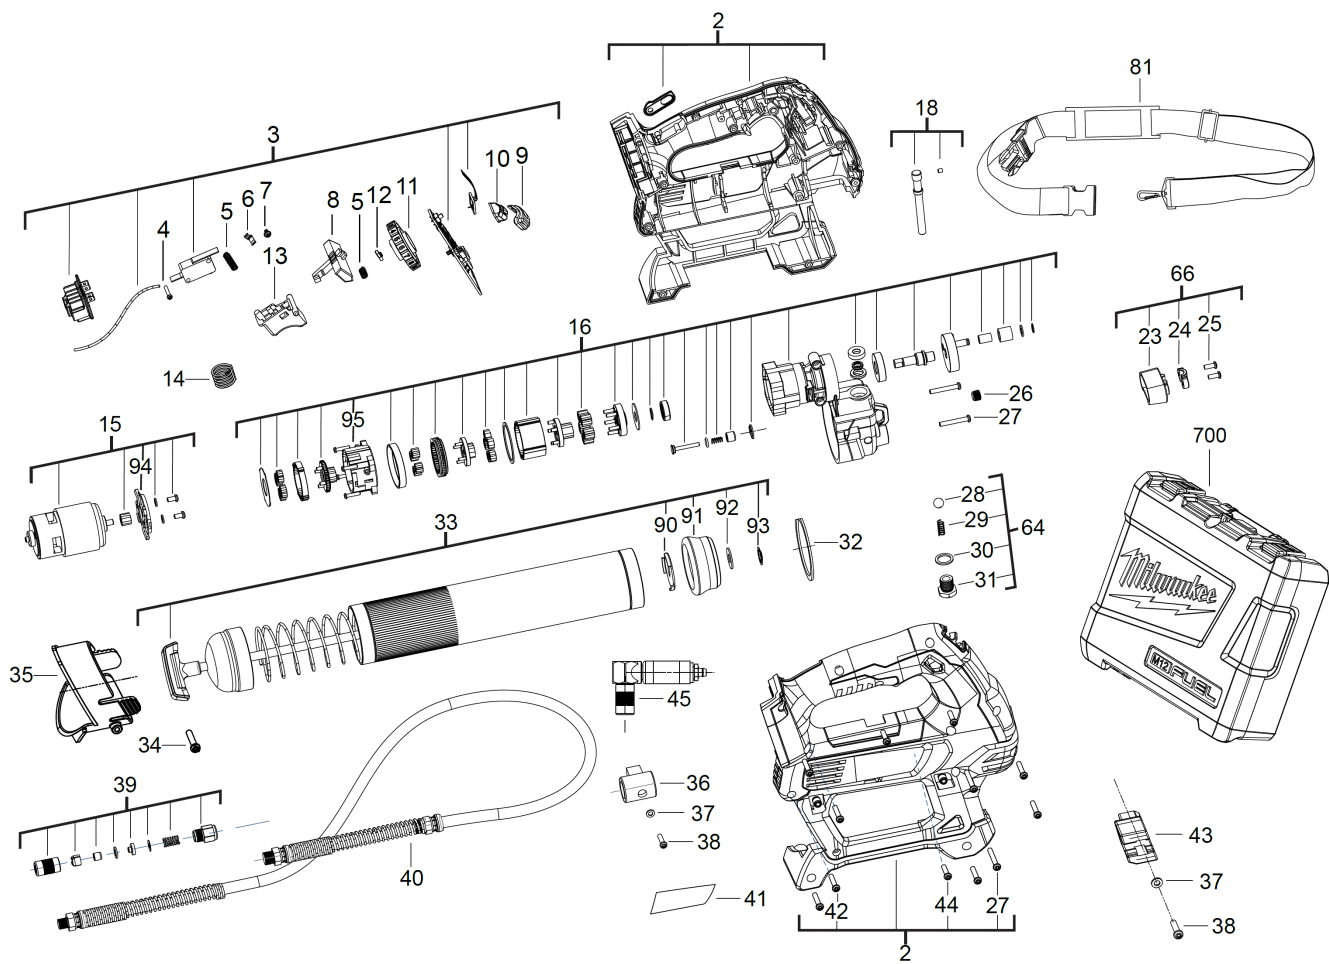

M18GG-201C GREASE GUN IN2

4933440490 - M18GG-201C - 4000440426

Position	Quantity	Description	Part number	EAN
0002	1	GEAR BOX HOUSING	4931435868	4002395871346
0003	1	SWITCH	4931435867	4002395869206
0004	1	SCREW	661047001	4002395824496
0005	2	SPRING	4931435866	4002395871384
0006	1	PUNCH	4931447109	4002395253289
0007	1	SCREW	5131000000	
0008	1	HEAD	4931447934	4002395253906
0009	1	COVER	4931435840	4002395871360
0010	1	COVER	4931435841	4002395871391
0011	1	SET WHEEL	4931435842	4002395868605
0012	1	SPRING	4931435843	4002395868612
0013	1	SWITCH BUTTON	4931435844	4002395869985
0014	1	PRESSURE SPRING	4931408243	4002395814466
0015	1	MOTOR ASSEMBLY	4931435845	4002395868629
0016	1	GEAR BOX HOUSING	4931435846	4002395868636
0018	1	PISTON	4931435847	4002395868650
0023	1	YOKE	5131000000	
0024	1	YOKE	5131000000	
0025	2	SCREW	4931435850	4002395869299
0026	1	BOLT SET	4931435650	4002395862948
0027	4	SCREW	4931435023	4002395857302
0028	1	BALL	4931435654	4002395862986
0029	1	SPRING	5131000000	
0030	1	WASHER	5131000000	
0031	1	SCREW	4931435657	4002395863617
0032	1	GASKET	4931435852	4002395868667
0033	1	SPINDLE SLEEVE	4931435853	4002395868674
0034	1	SCREW	4931441513	4002395869381
0035	1	DISTANCE PIECE	5131000000	
0036	1	HOLSTER	4931435855	4002395868698
0037	2	PROTECTION WASHER	680866003	4002395823895
0038	2	SCREW	4931435856	4002395869909
0039	1	COUPLING	4931435857	4002395869305
0040	1	HOSE 120cm	4931435858	4002395869312
0041	1	NAME PLATE	4931435859	4002395871292
0042	7	SCREW	5131000000	
0043	1	HOLDER	5131000000	
0044	3	SCREW	660024030	4002395826957
0045	1	ADAPTER	4931435862	4002395869336
0064	1	SWITCH SCREW	4931435863	4002395869923
0066	1	YOKE	4931435864	4002395869961
0081	1	STRAP	4931435865	4002395869343
0090	1	STAMP	4931435636	4002395862207
0091	1	RUBBER CAP	4931435637	4002395862214
0092	1	WASHER	4931435638	4002395862221
0093	1	NUT	4931435672	4002395864362
0094	1	BEARING END PLATE	4931465807	4058546239077
0095	1	HOUSING	4931465808	4058546239084
0700	1	CARRYING CASE	4931435851	4002395871377